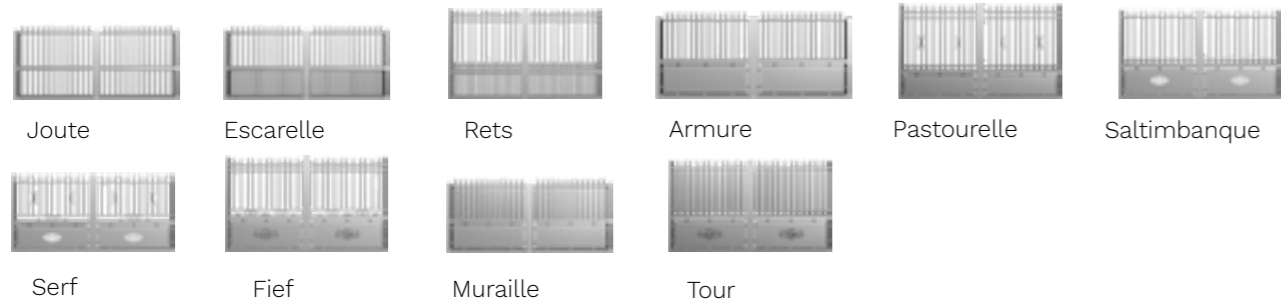

L'alu effet fer forgé

Toutes les couleurs disponibles en pages 76-77

⌵ FIEF

Portail battant style fer forgé, forme arquée, remplissage plein

Présenté avec décorations en option :

fleurs de lys et rose des vents

Sur demande : couleur or en option sur le remplissage inférieur

⌶ ORIFLAMME

Portail battant style fer forgé, forme arquée, remplissage plein

Présenté avec décorations en option :

fleurs de lys et rose des vents

Sur demande : couleur or en option sur le remplissage inférieur

Les formes droites

Les formes chapeau de gendarme

DAGUE
Portail battant
Forme chapeau de gendarme, partie inférieure à double barreaudage

← MENESTRELLE