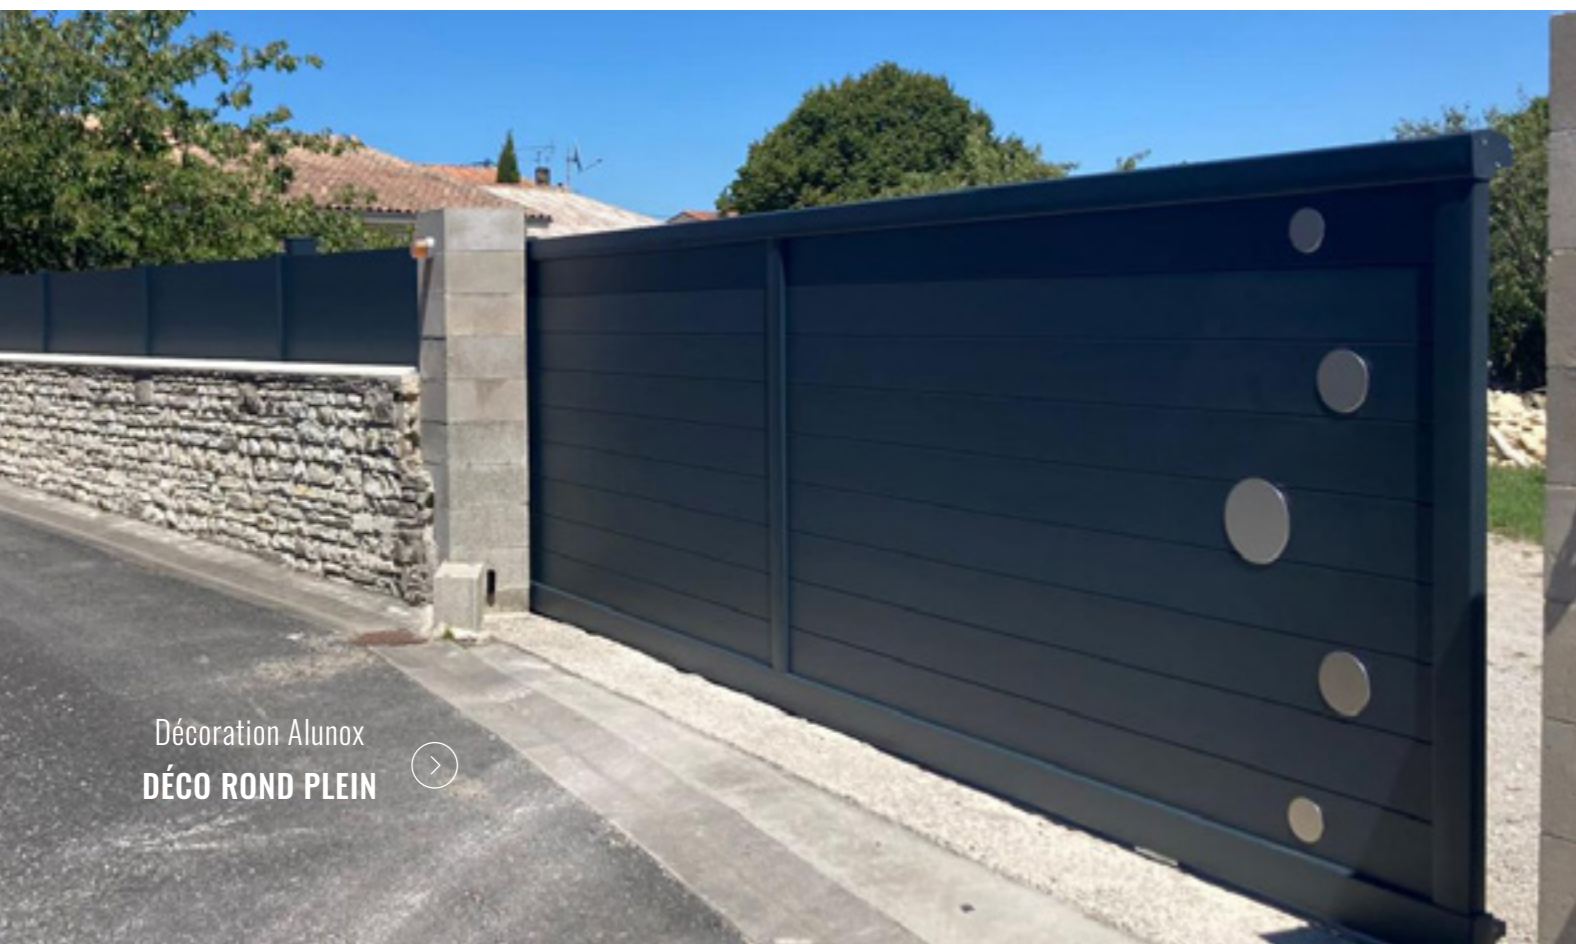

Décoration Alunox
DÉCO ROND PLEIN