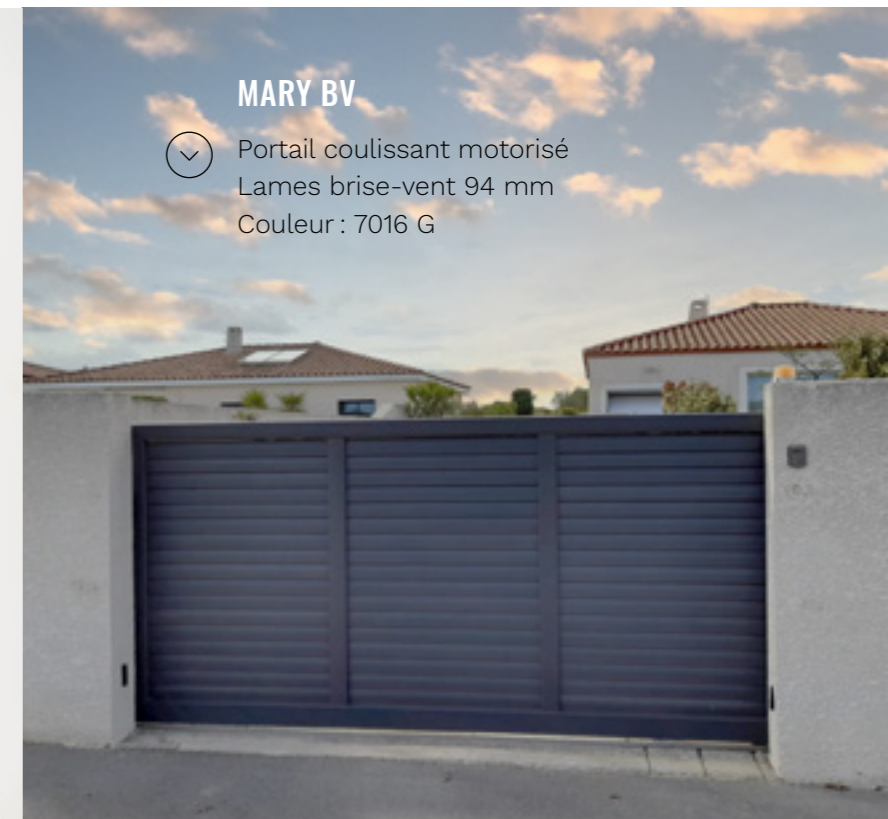

Portail battant
Lames brise-vent 94 mm
Couleur : 9010 S

Disponible en
coulissant

Disponible en
clôture assortie
sur mesure

Lame spéciale
brise-vent

MARY BV

Portail coulissant motorisé
Lames brise-vent 94 mm
Couleur : 7016 G

Vision ajourée verticale

Occultation
90 %

Lames
ajourées
84 mm

Lames
larges ajourées
168 mm

BRAZEAU

Portail battant
Vision ajourée verticale
Lames larges ajourées
168 mm
Couleur : Gris Sablé
G290

Disponible en
coulissant