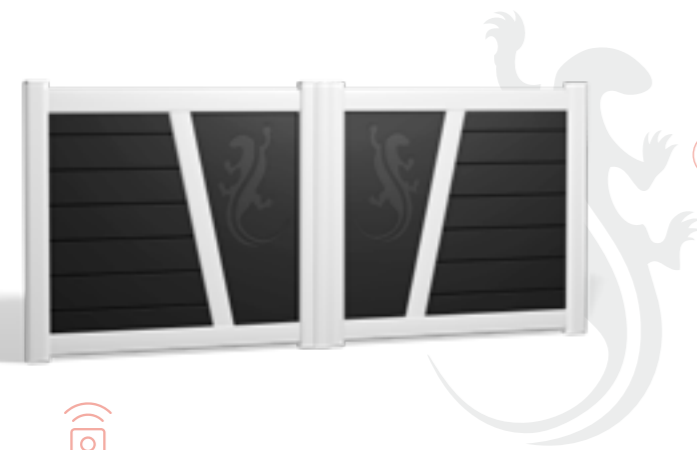

MAR

GAMME SÉDUCTION

Portail battant
Remplissage lames larges,
profil central trapèze
remplissage triple tôle
personnalisée avec dessin
lézard
Couleur : bicoloration
9016 S ET 9005 G

Disponible en
coulissant

Disponible en
clôture assortie
sur mesure

Motorisation
disponible