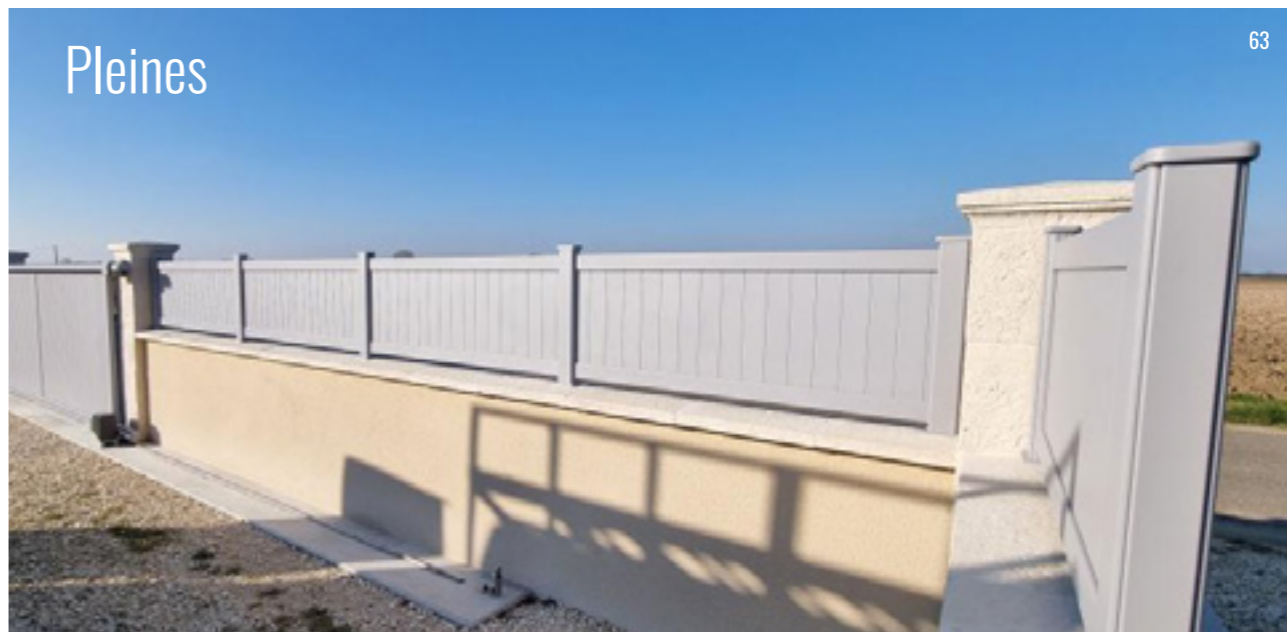

Clôtures sur-mesure

Pleines