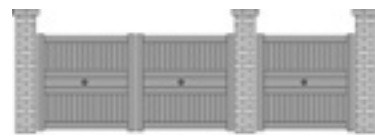

Les modèles personnalisables

FERES