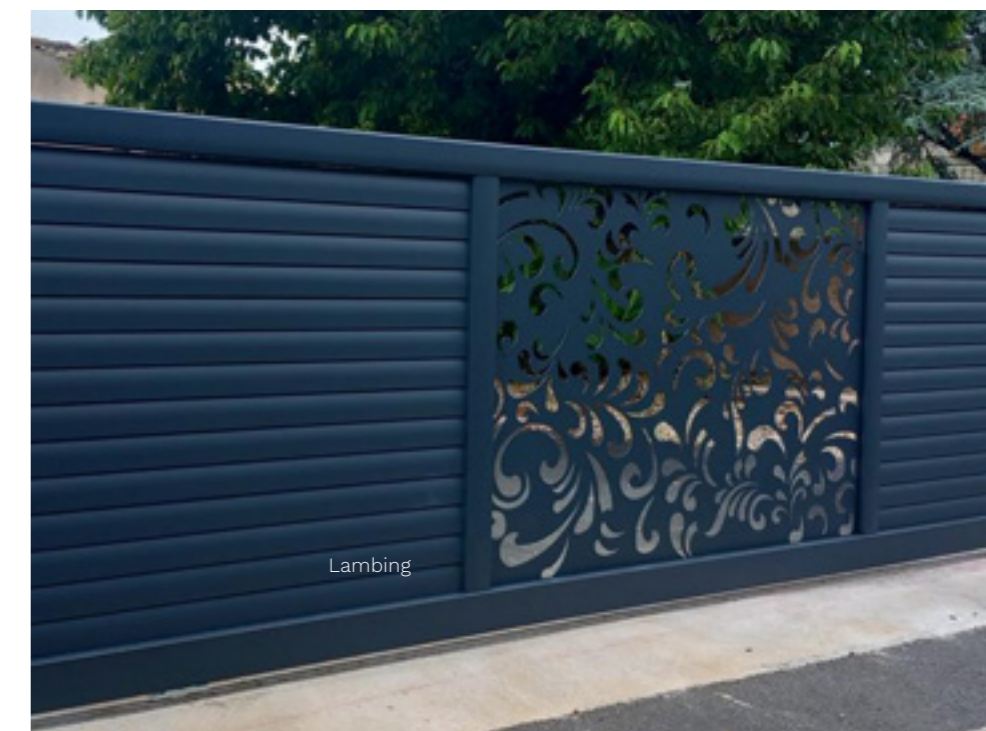

TÔLE PLEINE

Tous les motifs sont disponibles en clôture assortie sur mesure.

MODÈLES RÉALISABLES EN TRIPLE TÔLE UNIQUEMENT

Lézard

Flamand rose

Soleil

Voilier

Lambing